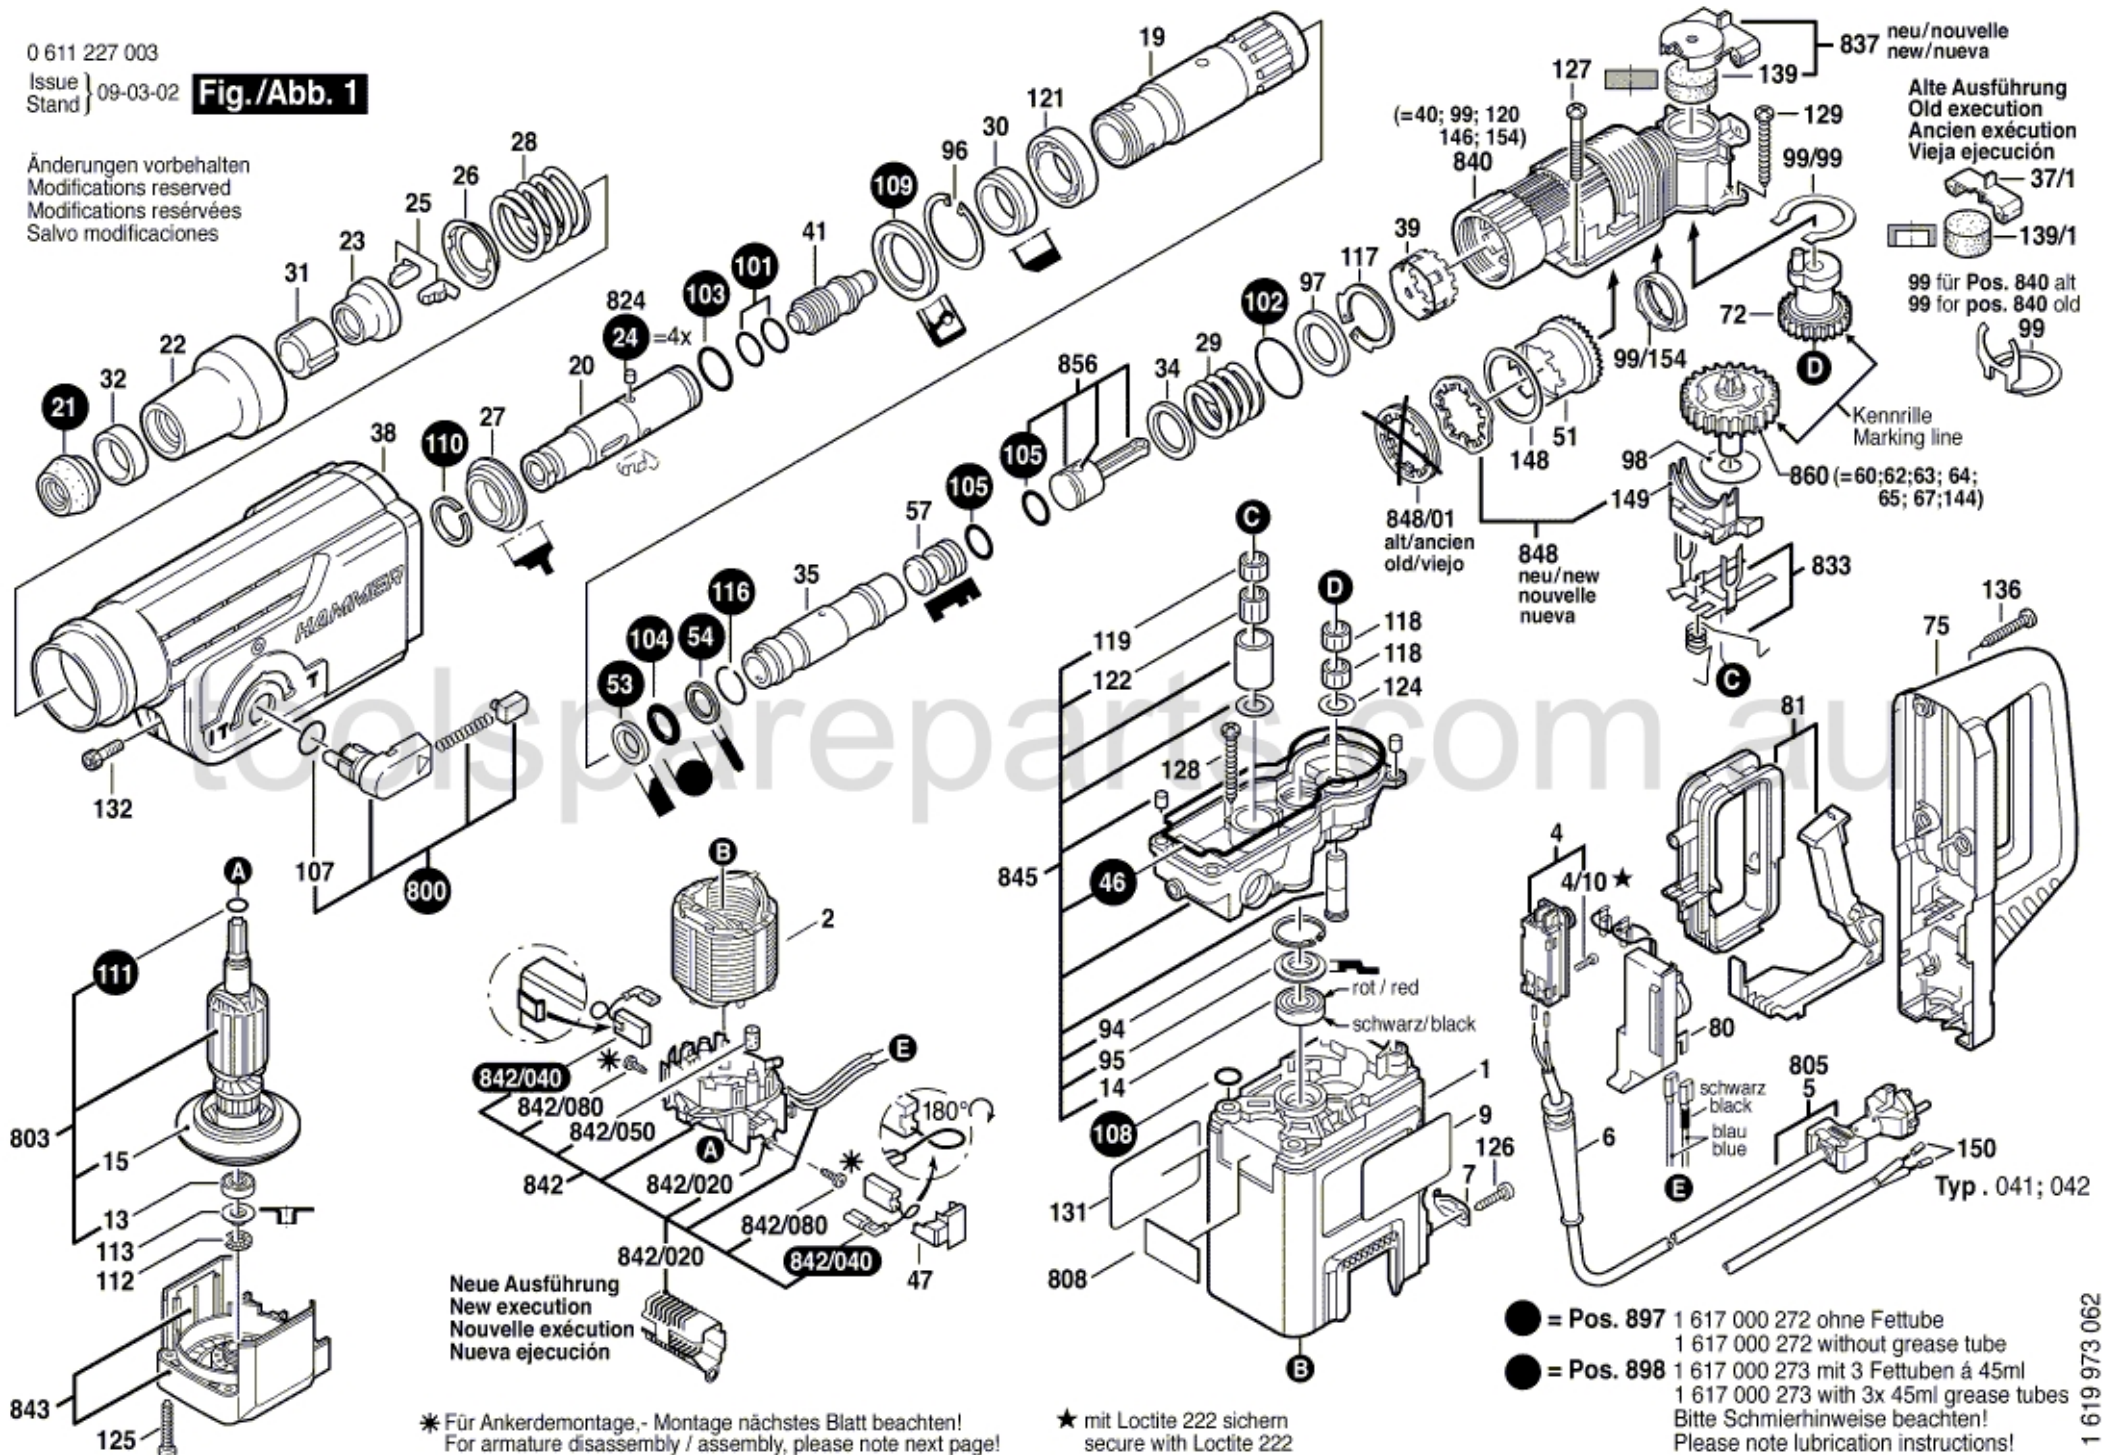

Änderungen vorbehalten
Modifications reserved
Modifications réservées
Salvo modificaciones

Neue Ausführung
New execution
Nouvelle exécution
Nueva ejecución

* Für Ankerdemontage,- Montage nächstes Blatt beachten!
For armature disassembly / assembly, please note next page!

★ mit Loctite 222 sichern
secure with Loctite 222

● = Pos. 897 1 617 000 272 ohne Fettube
1 617 000 272 without grease tube
● = Pos. 898 1 617 000 273 mit 3 Fettuben á 45ml
1 617 000 273 with 3x 45ml grease tubes
Bitte Schmierhinweise beachten!
Please note lubrication instructions!